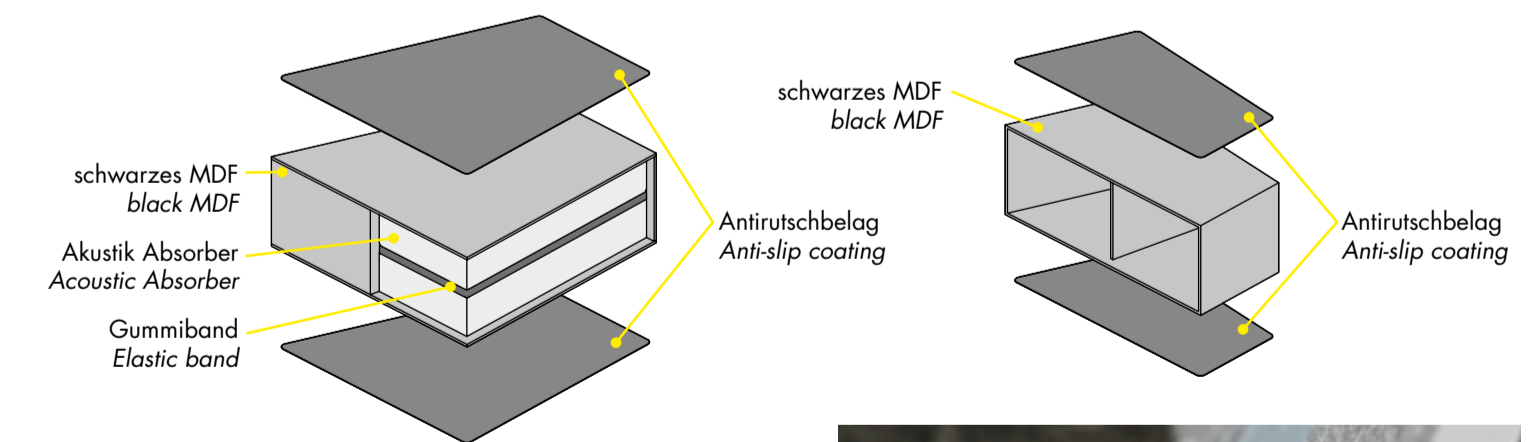

Material.

Roh und doch fein. Eigenständig und doch ordnet es sich jeder Architektur unter. Die Kombination von schwarzem MDF in Verbindung mit einem Faserverbundstoff als Akustik Absorber prägt das äußere Erscheinungsbild von stepup und trägt zur besseren Raumakustik bei. Ein rutschhemmender Belag verhindert die Verschiebbarkeit der Elemente und damit auch die Nutzung in zweiter Ebene.

Material. Raw, yet fine. Independent, and yet adjusts itself to any architectural setting. The combination of black MDF with a fiber composite acoustic absorber characterizes the outer appearance of stepup and contributes to better room acoustics. An anti-slip covering prevents the elements from moving and thus useable stacked on a second level.