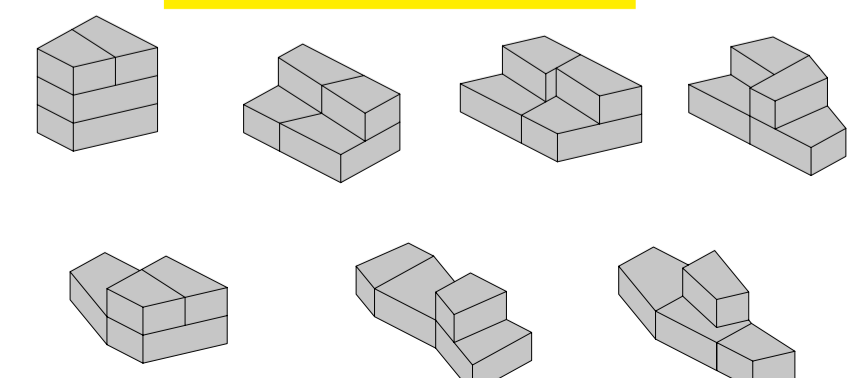

1x stepup
Beispielhafte Konfigurationen
Sample Configurations