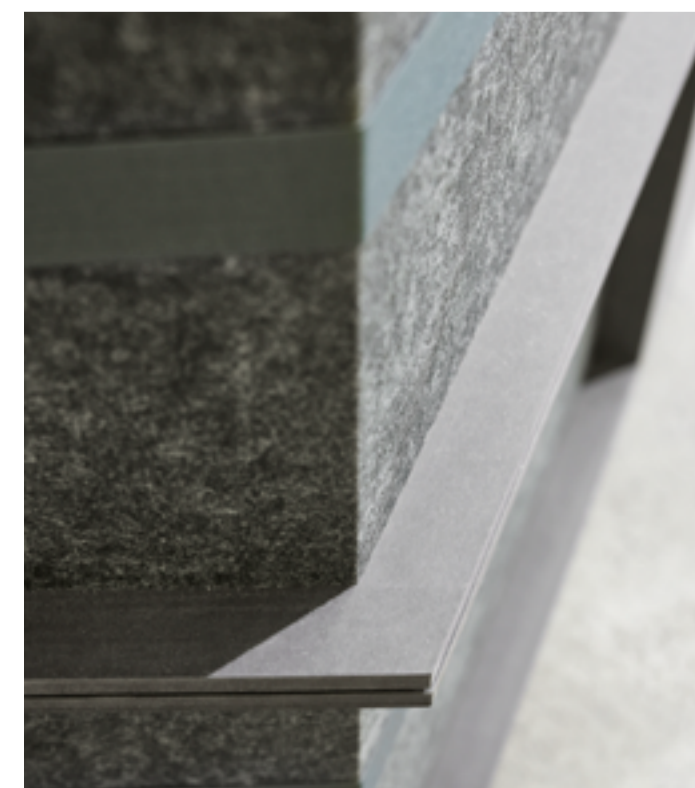

1x stepup
Beispielhafte Konfigurationen
Sample Configurations

2x stepup
Beispielhafte Konfigurationen
Sample Configurations

3x stepup
Beispielhafte Konfigurationen
Sample Configurations

Material.

Roh und doch fein. Eigenständig und doch ordnet es sich jeder Architektur unter. Die Kombination von schwarzem MDF in Verbindung mit einem Faserverbundstoff als Akustik Absorber prägt das äußere Erscheinungsbild von stepup und trägt zur besseren Raumakustik bei. Ein rutschhemmender Belag verhindert die Verschiebbarkeit der Elemente und damit auch die Nutzung in zweiter Ebene.

Material. Raw, yet fine. Independent, and yet adjusts itself to any architectural setting. The combination of black MDF with a fiber composite acoustic absorber characterizes the outer appearance of stepup and contributes to better room acoustics. An anti-slip covering prevents the elements from moving and thus useable stacked on a second level.