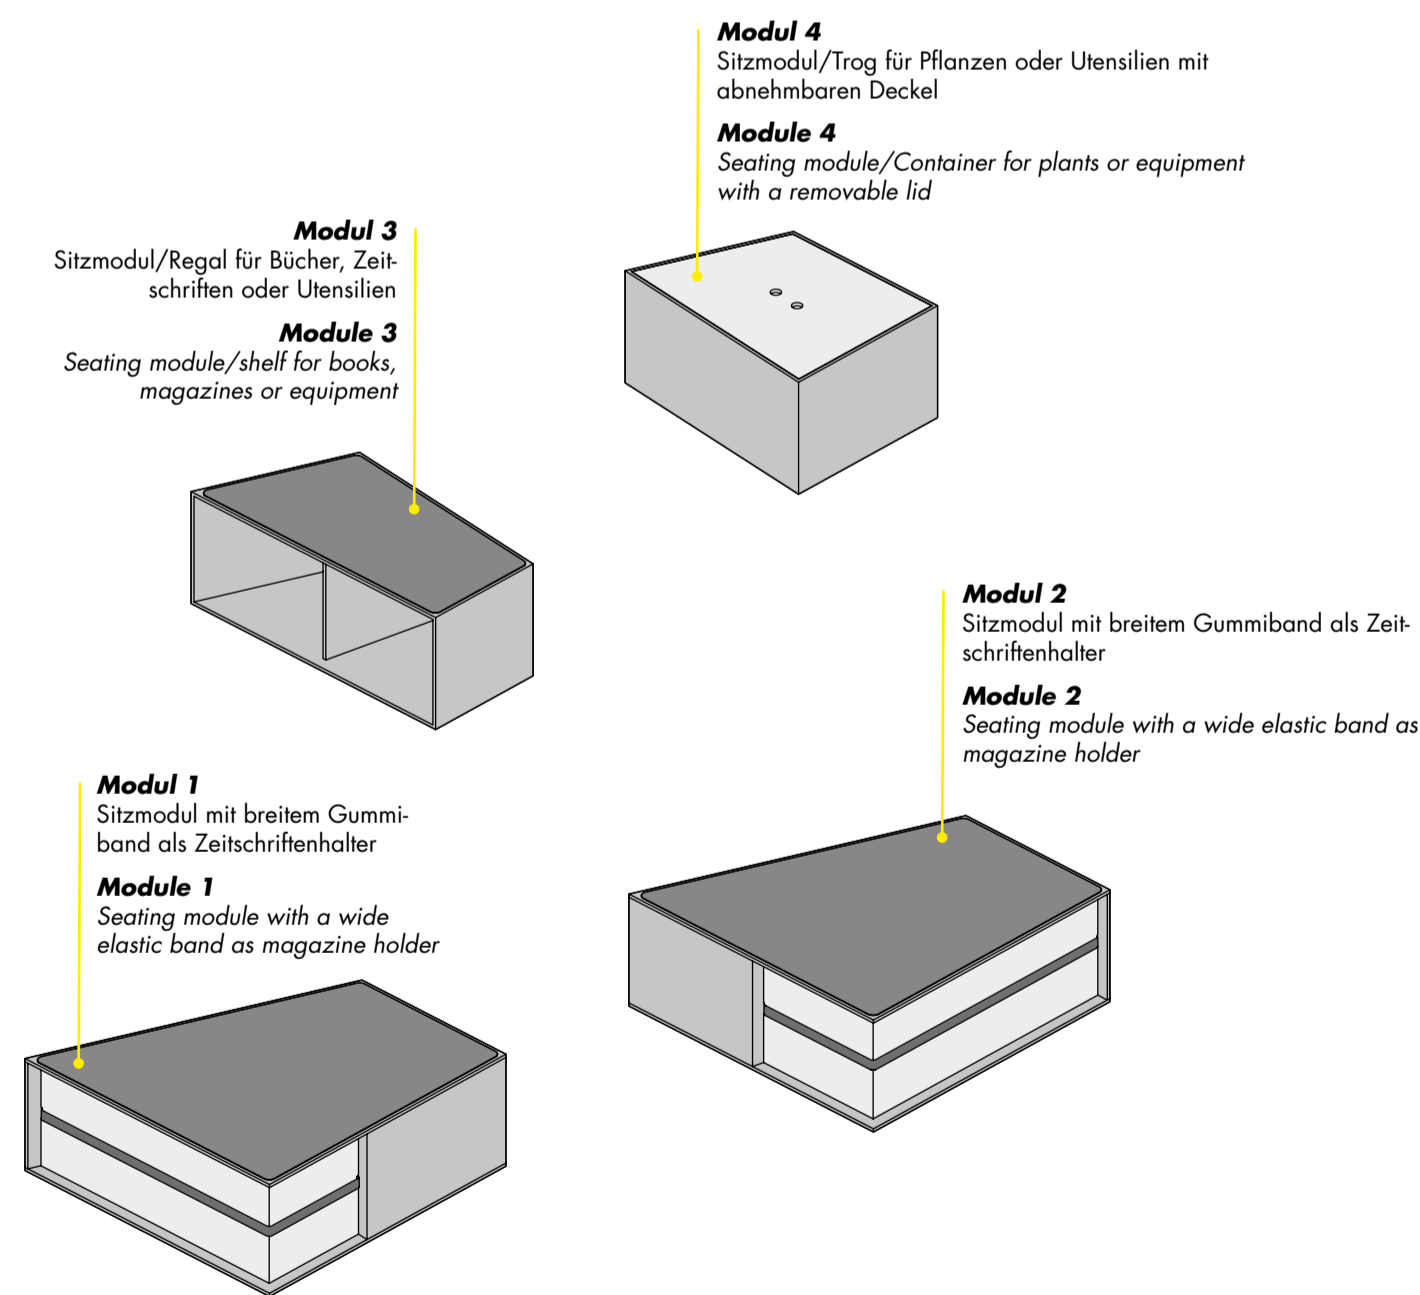

Durch Rücksprünge und unterschiedliche Öffnungen in der Bauweise der einzelnen Module, in Kombination mit den eingesetzten Materialien, entstehen architektonisch anmutende Strukturen im Raum.

Design. Recessed alcoves and different openings in the configuration of the individual modules, combined with the materials used, create architectural volumes in space.

Modules. The exceptional proportions of the individual modules make it possible to build a variety of configuration options with only 4 basic element types. All 4 modules can be used on both sides, defining neither right nor left elements.